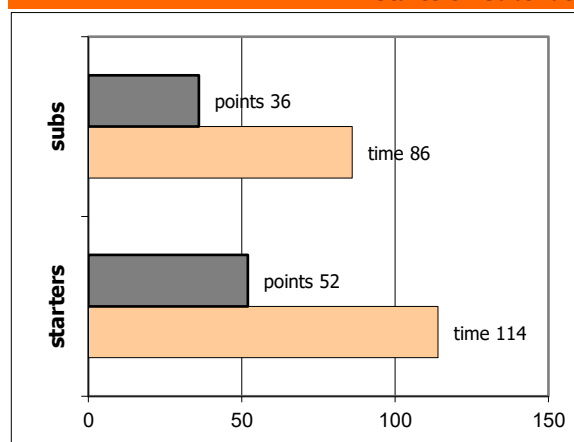

68%	17 / 25	FT	14 / 18	78%
42%	22 / 52	2FG	17 / 44	39%
31%	9 / 29	3FG	5 / 21	24%
55	33 - 22	Rb	32 - 11	43
	17	Tu	24	

Referees: Καραπάνος, Ερμιδης

By Quarter	1	2	3	4
Ολυμπιακός	23	16	23	26
Πρωτέας Βούλας	21	15	12	15

End of Quarter	1	2	3	4
Ολυμπιακός	23	39	62	88
Πρωτέας Βούλας	21	36	48	63

Ολυμπιακός

Coach: Γ. Παντελάκης, Αγ. Πισίνας

Fastbreaks: 9 / 11

#	Player	Time (min)	Pts	Ft	2Fg	3Fg	+/-	Rbs		As	St	Tu	Bl	Fouls		Eff
								de	of					dr	co	
16	Παπαϊωάννου Σπ.	0	0	0 / 0	0 / 0	0 / 0	0	0	0	0	0	0	0	0	0	-
17	Νότης Γ.	21	11	2 / 2	3 / 6	1 / 4	8	2	0	5	5	2	0	1	2	15
6	Νικολάου Κ.	19	9	4 / 6	1 / 1	1 / 4	7	1	0	0	0	1	0	3	1	4
7	Χαϊδεμένος ΗΛ.	20	13	3 / 3	5 / 10	0 / 2	1	3	4	3	1	5	0	4	1	12
8	Δέδες Μ.-Φ.	19	6	0 / 0	0 / 0	2 / 2	11	2	1	5	3	1	0	1	1	16
9	Καζάνης Ν.	19	10	2 / 2	1 / 2	2 / 5	17	1	2	0	0	1	0	1	3	8
10	Μπουρνελές Σπ.	5	3	0 / 0	0 / 0	1 / 1	6	1	1	0	0	0	0	0	0	5
11	Μαλάκος Κ.	18	5	0 / 0	1 / 3	1 / 3	18	3	0	4	0	0	0	0	2	8
12	Γκίκας Στ.	26	10	2 / 6	4 / 12	0 / 1	13	10	7	1	3	1	0	6	0	17
13	Φυλακτάκης Μ.	28	9	4 / 6	1 / 7	1 / 5	21	5	0	5	2	3	0	7	2	6
14	Χριστοδούλου Γ.	4	0	0 / 0	0 / 1	0 / 1	4	0	2	1	1	0	0	0	1	2
15	Εξαρχόπουλος Δ.	21	12	0 / 0	6 / 10	0 / 1	19	4	5	0	0	1	1	0	2	16
Team								1	0			2		0	0	
1st quarter			23	8 / 11	3 / 10	3 / 9		7	8	4	4	5	0	7	4	25
2nd quarter			16	1 / 2	6 / 12	1 / 8		7	4	5	4	4	1	4	3	19
3rd quarter			23	6 / 8	4 / 9	3 / 7		11	1	7	1	5	0	6	4	27
4th quarter			26	2 / 4	9 / 21	2 / 5		8	9	8	6	3	0	6	4	37
Final Stats		200	88	17 / 25	22 / 52	9 / 29	125	33	22	24	15	17	1	23	15	108
				68%	42%	31%		55								

Πρωτέας Βούλας

Coach: Β. Χρυσάλας, Θ. Τζούνας

#	Player	Pts	-	3s
16	Γκιόλας Α.	6	-	0
5	Wang S.	2	-	0
6	Τσαβάκος Ε.	4	-	0
7	Κωστάρας Β.	5	-	0
8	Παπαδάτος Ν.	13	-	1
9	Φώτης Ε.	5	-	0
10	Κωλέτσας Ι.	3	-	1
11	Πεταλωτής Π.	16	-	2
17	Νικόλιτς Α.	5	-	1
13	Κορφιιάτης Δ.	2	-	0
20	Ταμβάκης Κ.	2	-	0
15		0	-	0

Starters - Subs ratio