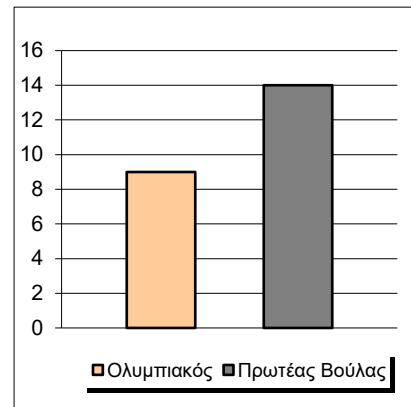

Starters - Subs ratio

Fastbreak Pts

Turnover Pts

Second Chance Pts

Possessions

Notes

Ο Ολυμπιακός είχε 121 κατοχές,
 εκ των οποίων κατέληξαν: 81 σε σουτ
 17 σε λάθος
 και 23 σε κερδ. φάουλ

GRAPHIC STATS

SCORE EVOLUTION

SCORE DIFFERENCE

LARGEST SCORING RUN

LARGEST LEAD