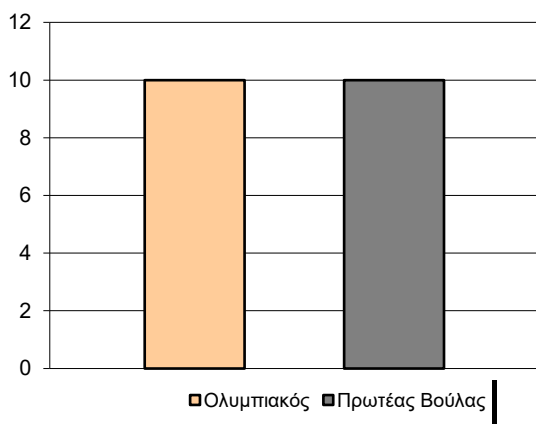

Starters - Subs ratio

Fastbreak Pts

Turnover Pts

Second Chance Pts

Possessions

Notes

Ο Ολυμπιακός είχε 121 κατοχές,
 εκ των οποίων κατέληξαν: 81 σε σουτ
 17 σε λάθος
 και 23 σε κερδ. φάουλ

GRAPHIC STATS

SCORE EVOLUTION

SCORE DIFFERENCE

LARGEST SCORING RUN

LARGEST LEAD