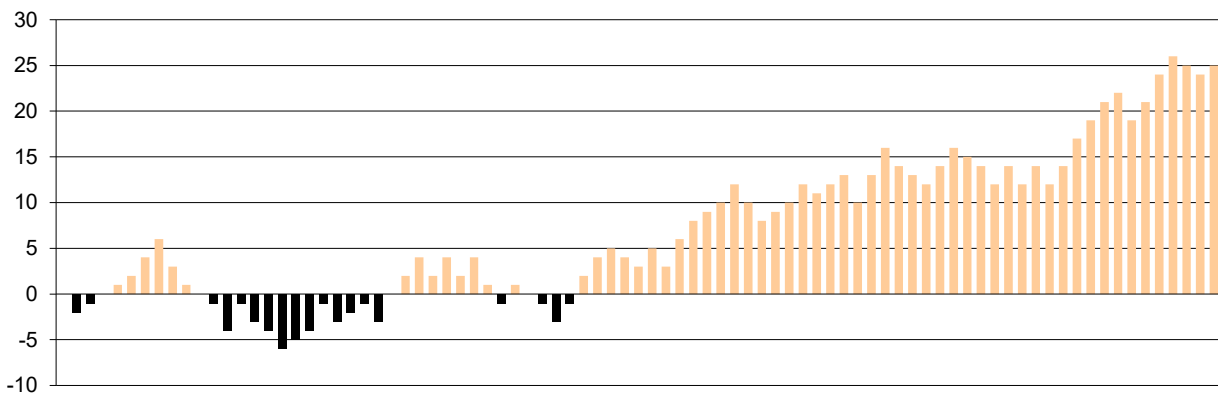

Starters - Subs ratio

Fastbreak Pts

Turnover Pts

Second Chance Pts

Possessions

Notes

Ο Ολυμπιακός είχε 121 κατοχές,
 εκ των οποίων κατέληξαν: 81 σε σουτ
 17 σε λάθος
 και 23 σε κερδ. φάουλ

GRAPHIC STATS

SCORE EVOLUTION

SCORE DIFFERENCE

LARGEST SCORING RUN

LARGEST LEAD