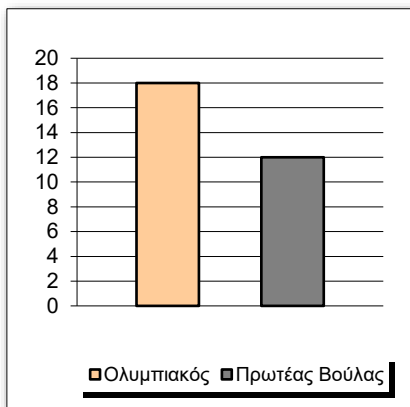

Starters - Subs ratio

Fastbreak Pts

Turnover Pts

Second Chance Pts

Possessions

Notes

Ο Ολυμπιακός είχε 121 κατοχές,
 εκ των οποίων κατέληξαν: 81 σε σουτ
 17 σε λάθος
 και 23 σε κερδ. φάουλ

GRAPHIC STATS

SCORE EVOLUTION

SCORE DIFFERENCE

LARGEST SCORING RUN

LARGEST LEAD