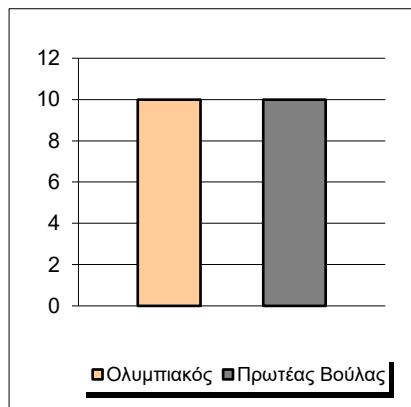

Starters - Subs ratio

Fastbreak Pts

Turnover Pts

Second Chance Pts

Possessions

Notes

Ο Ολυμπιακός είχε 121 κατοχές,
 εκ των οποίων κατέληξαν: 81 σε σουτ
 17 σε λάθος
 και 23 σε κερδ. φάουλ

GRAPHIC STATS

SCORE EVOLUTION

SCORE DIFFERENCE

LARGEST SCORING RUN

LARGEST LEAD