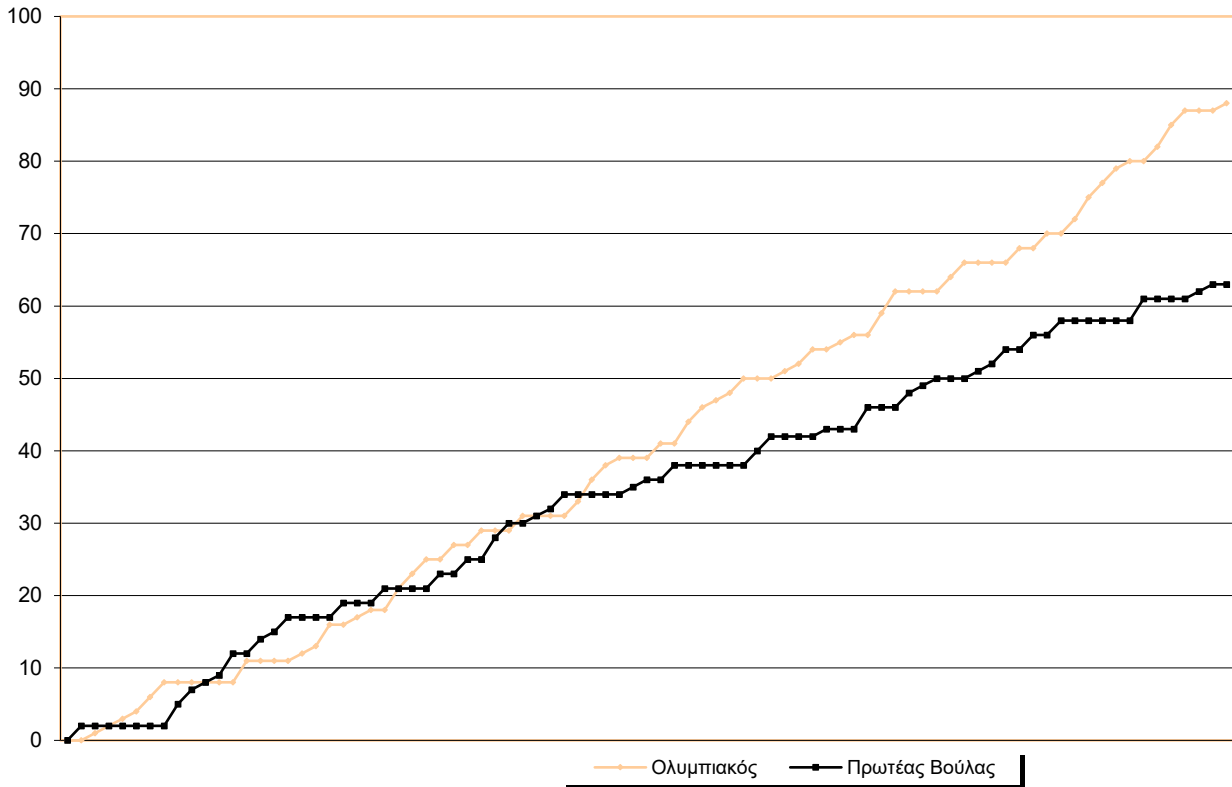

Starters - Subs ratio

Fastbreak Pts

Turnover Pts

Second Chance Pts

Possessions

Notes

Ο Ολυμπιακός είχε 121 κατοχές,
 εκ των οποίων κατέληξαν: 81 σε σουτ
 17 σε λάθος
 και 23 σε κερδ. φάουλ

GRAPHIC STATS

SCORE EVOLUTION

SCORE DIFFERENCE

LARGEST SCORING RUN

LARGEST LEAD